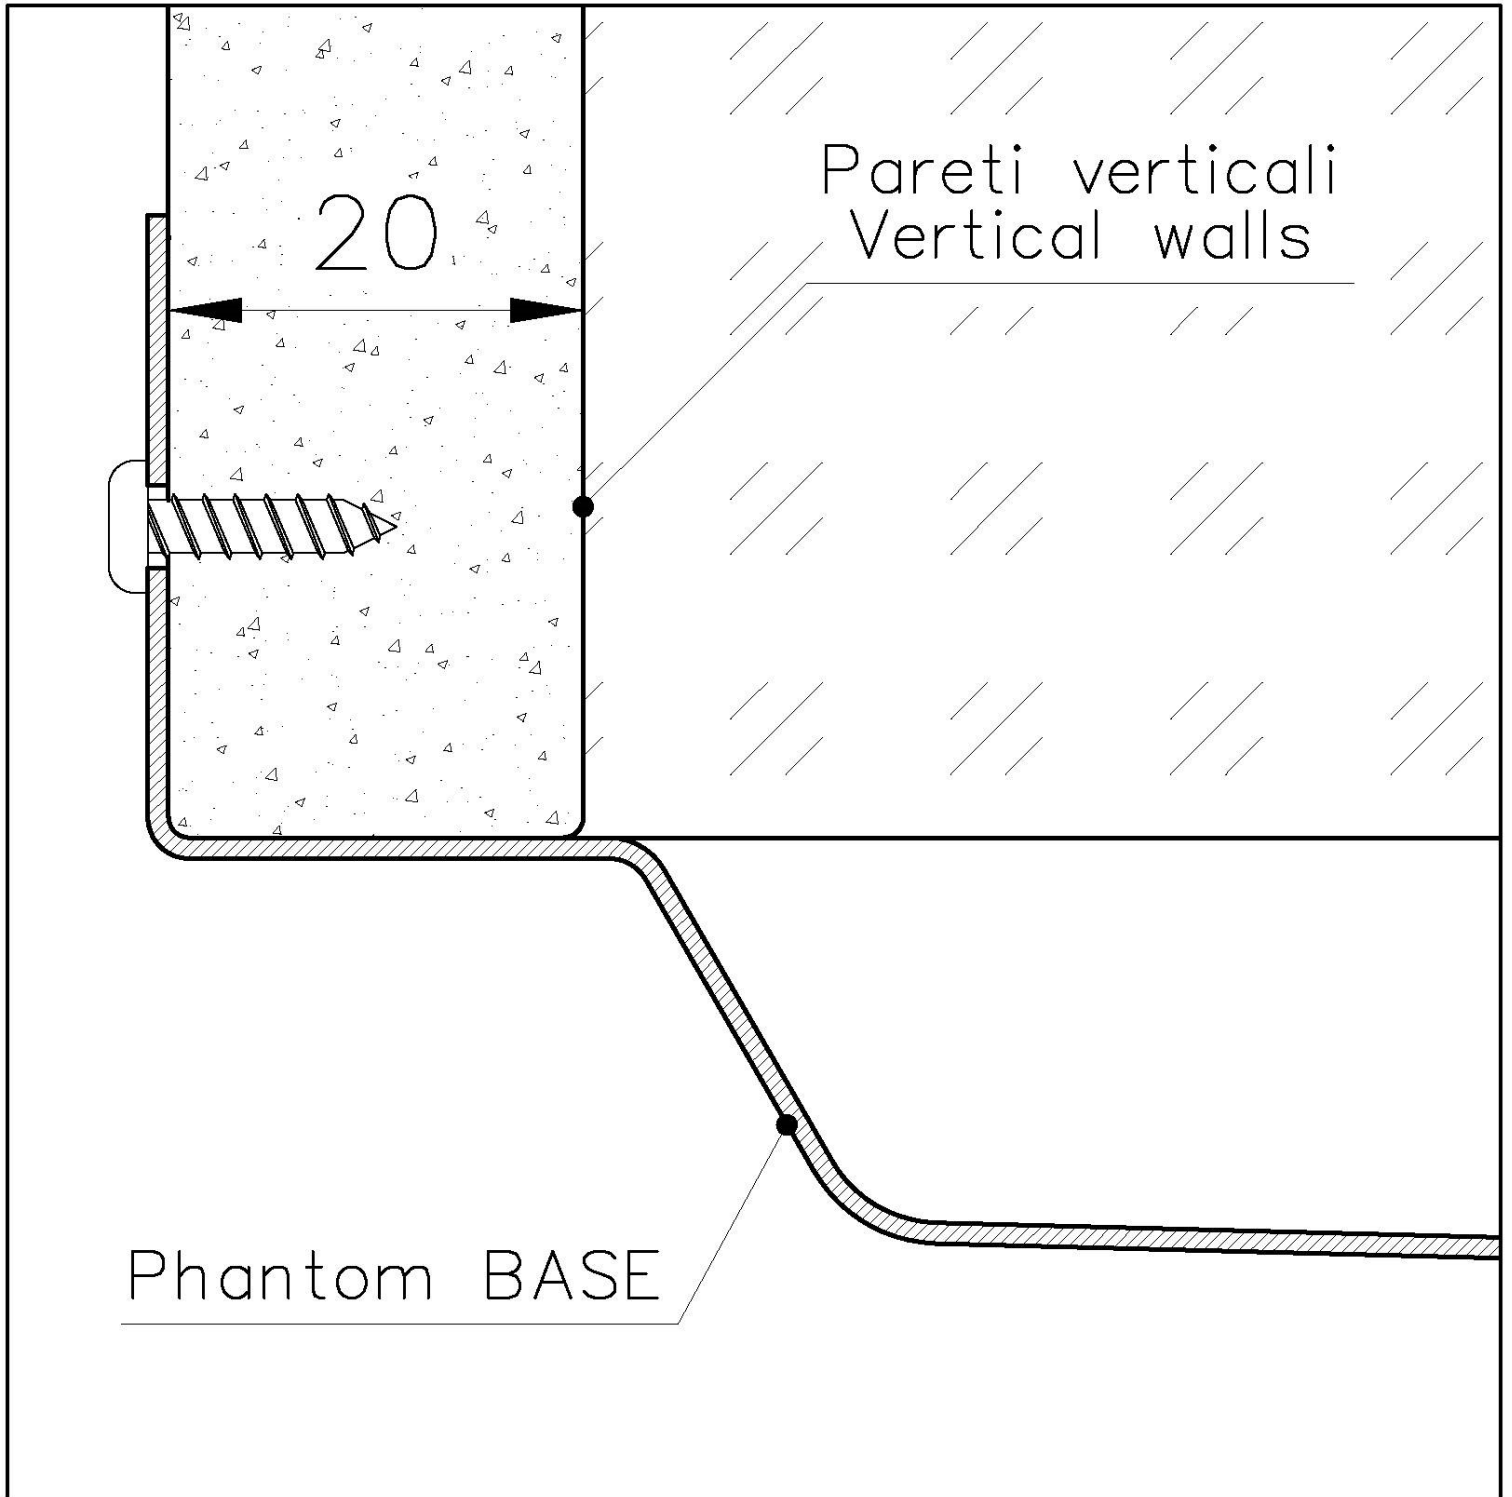

PHANTOM BASE SENZA SALDATURE

Il fondo in acciaio Phantom BASE risolve il problema di scolo delle soluzioni da lastra, l'inclinazione realizzata da stampo garantisce un perfetto defluire dell'acqua. Le raggiature e il profilo inclinato di Phantom BASE sono garanzia di igiene e di una totale praticità nelle operazioni di pulizia.

LAVELLI DI SPESSORE

Acciaio spesso 1 mm. Uno spessore importante che garantisce la massima robustezza per lavelli che non conoscono i segni del tempo.

TROPPO PIENO PERIMETRALE

Il troppo/pieno è una sicurezza sempre presente sui lavelli Foster che impedisce il traboccare dell'acqua dalla vasca in caso di dimenticanze. La soluzione a scarico perimetrale migliora l'estetica grazie alla forma squadrata ed essenziale.

DETTAGLI

Materiale Acciaio inox AISI 304

Texture Spazzolato

Dimensioni 756 x 446 mm

Numero vasche 1 vasca

Misura vasca 716 x 406 mm

Foro incasso Vedi scheda tecnica

Dotazioni standard Piletta, troppo-pieno Foster e tubo corrugato universale (per installazione di differente troppo-pieno), Imballo in scatola

Piletta Piletta 3,5"

Note: Per lastre di spessore 20 mm

DATI TECNICI

DETTAGLIO PER TROPPO PIENO / OVERFLOW DETAILS

GALLERIA FOTOGRAFICA

ACCESSORI OPZIONALI

Cestello portapiatti inox
8100 201

Griglia Black
8100 653