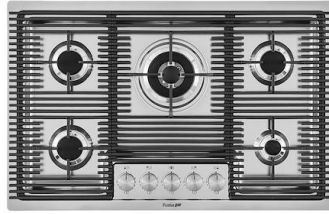

PHANTOM BASE SENZA SALDATURE

Il fondo in acciaio Phantom BASE risolve il problema di scolo delle soluzioni da lastra, l'inclinazione realizzata da stampo garantisce un perfetto defluire dell'acqua. Le raggiature e il profilo inclinato di Phantom BASE sono garanzia di igiene e di una totale praticità nelle operazioni di pulizia.

Tagliere in HDPE
8657 001

Vaschetta bianca
8153 100

ABBINAMENTI CONSIGLIATI

Miscelatore Omega Plus
8497 020

Piano cottura Milanello 5F
7682 000

PILETTE AUTOMATICHE OPZIONALI

Piletta automatica Space Light - PL
8407 117

Piletta automatica Space Push - PP
8407 116

Piletta automatica Space - PA
8407 108

Piletta automatica
8407 100

Piletta automatica
8407 000