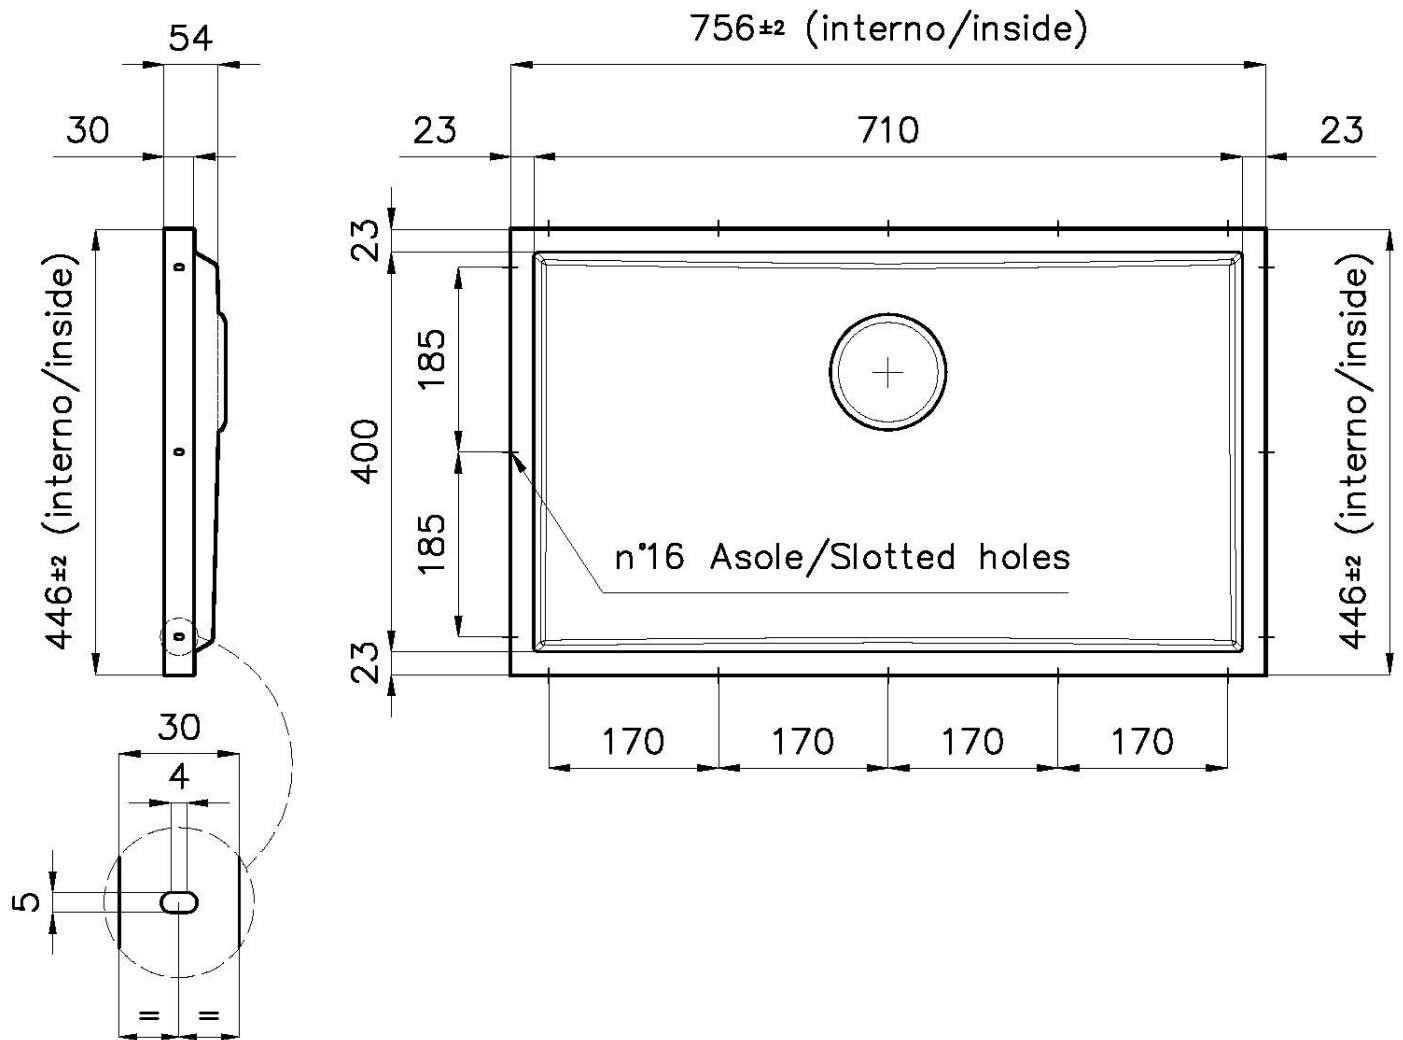

Lavello Phantom Base

Consigliato per spessore 20 mm

Lavelli in acciaio inox

Codice: 5557 240

CARATTERISTICHE

PHANTOM BASE - 20 mm

I fondi lavello Phantom BASE sono appositamente progettati per l'accoppiamento con lavelli costruiti da lastra. Il canale perimetrale agevola un perfetto e semplice fissaggio. Questa versione di Phantom BASE è compatibile con lastre di spessore 20 mm.

LAVELLI DI SPESSORE

Acciaio spesso 1 mm. Uno spessore importante che garantisce la massima robustezza per lavelli che non conoscono i segni del tempo.

TROPPO PIENO PERIMETRALE

Il troppo/pieno è una sicurezza sempre presente sui lavelli Foster che impedisce il traboccare dell'acqua dalla vasca in caso di dimenticanze. La soluzione a scarico perimetrale migliora l'estetica grazie alla forma squadrata ed essenziale.

DETTAGLI

Materiale Acciaio inox AISI 304

Texture Spazzolato

Dimensioni 756 x 446 mm

Numero vasche 1 vasca

Misura vasca 716 x 406 mm

Foro incasso Vedi scheda tecnica

Dotazioni standard Piletta, troppo-pieno Foster e tubo corrugato universale (per installazione di differente troppo-pieno), Imballo in scatola

Piletta Piletta 3,5"

Note: Per lastre di spessore 20 mm

DATI TECNICI

DETTAGLIO PER TROPPO PIENO / OVERFLOW DETAILS

GALLERIA FOTOGRAFICA

ACCESSORI OPZIONALI

Cestello portapiatti inox
8100 201

Griglia Black
8100 653